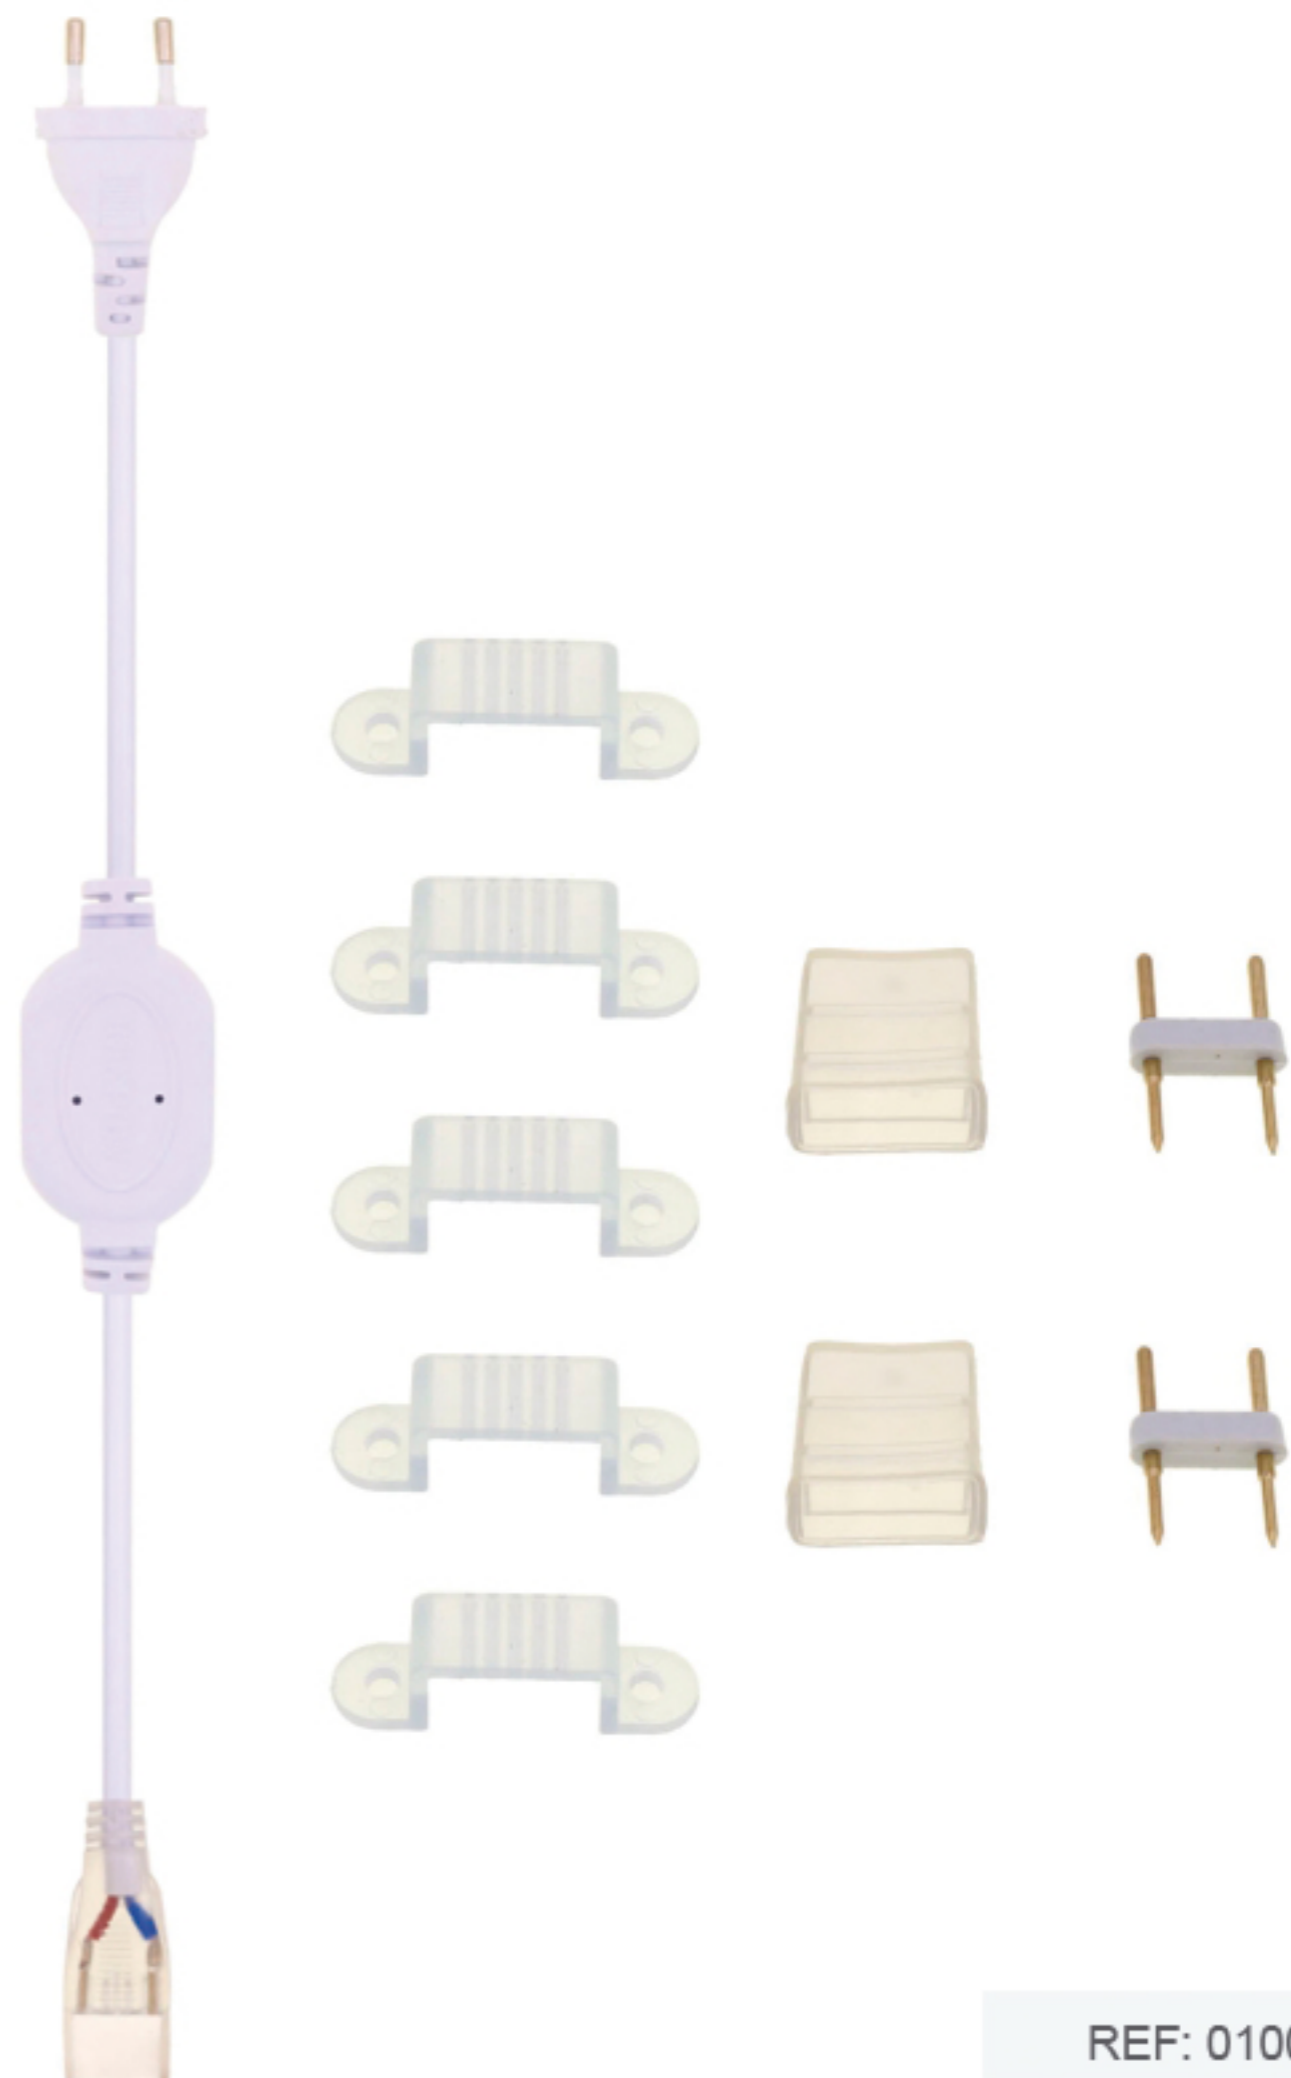

## CONECTOR TIRA LED 8mm - 10mm - 12mm

CÓDIGO

3793

€

7,25€

### DESCRIPCIÓN DEL PRODUCTO

ENCHUFE	1 pcs
PIN	2 pcs
GRAPA	6 pcs
TAPÓN	2 pcs

**NOTA:**

Máximo se puede conectar una Bobina de 50 metros por cada Conector, en caso de tener varias tiras; utilizar tantos conectores como tiras tenga.

### CONECTOR TIRAS LED CODIGOS

**CODIGOS**

3703	3000°K	8mm	60leds
3706	6000°K	8mm	60leds
3701	AZUL HIELO	8mm	60leds
3702	ROJO	8mm	60leds
3705	AMARILLO	8mm	60leds
3707	ROSA LILA	8mm	60leds
3708	AZUL	8mm	60leds
3709	RGB	8mm	60leds

## CONECTOR TIRA LED 8mm - 10mm - 12mm