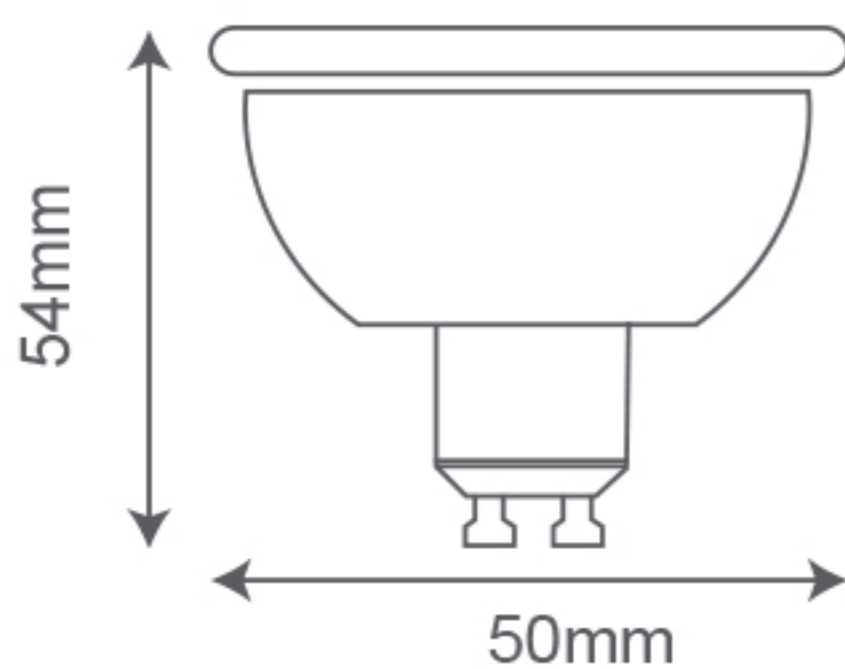

GU10 - 5W

DIFUSOR LUPA - DIMMABLE

COLOR ROJO

FOTOGRAFÍAS

MEDIDAS

OTRAS OPCIONES

Código

1137D
1138D