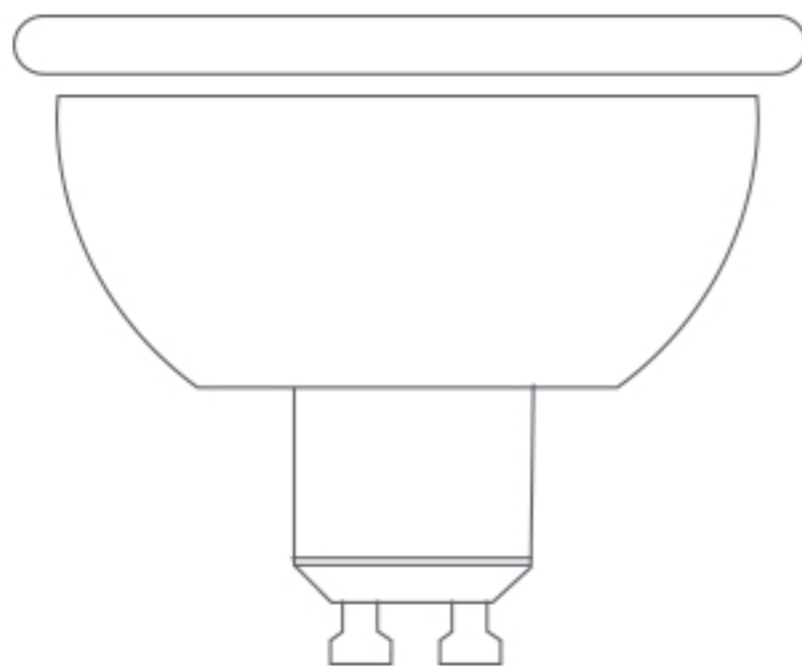

GU10 - 5W

DIFUSOR LUPA - DIMMABLE

COLOR ROJO

A+

DATOS TÉCNICOS

GU10

TERMOPLÁS

SMD 2835

38

DIMMABLE

1/10/100

PARAMETROS

Material
Tipo de Led
Angulo
Lúmenes
IP
P.F
C.R.I
Vida Útil
Voltaje
Frecuencia
Regulable

Termoplástico
SMD2835
38°
450Lm
20
>0,50
>80
30.000Hr
AC180-265V
50-60Hz
Si

Código

1131D

K°

ROJO

W

5W

450Lm

DESCRIPCIÓN DEL PRODUCTO

Nuestras bombillas microicas GU10 - 5W de colores, estan fabricada en termoplástico lo cual nos proporciona un tono y una luminosidad focalizada de muy alta calidad. Las bombillas GU10 - 5W de colores visualmente son muy atractivas para crear ambientes en bares y discotecas, destaca salas del hogar o como uso decorativo en cualquier espacio donde desees reproducir un tipo de color muy intenso. Y es que su potencia de 5W da una gran luminosidad, tiene un consumo muy bajo, gracias a la tecnología LED. Estas bombillas son la alternativa para sustituir a las antiguas GU10 halógenas tradicionales. Su instalación es muy sencilla, basta con retirar el halógeno tradicional y situar la nueva bombilla con casquillo GU10 con conexión directa a la red.

GU10 - 5W

DIFUSOR LUPA - DIMMABLE

COLOR ROJO

FOTOGRAFÍAS

MEDIDAS

OTRAS OPCIONES

Código

1137D
1138D