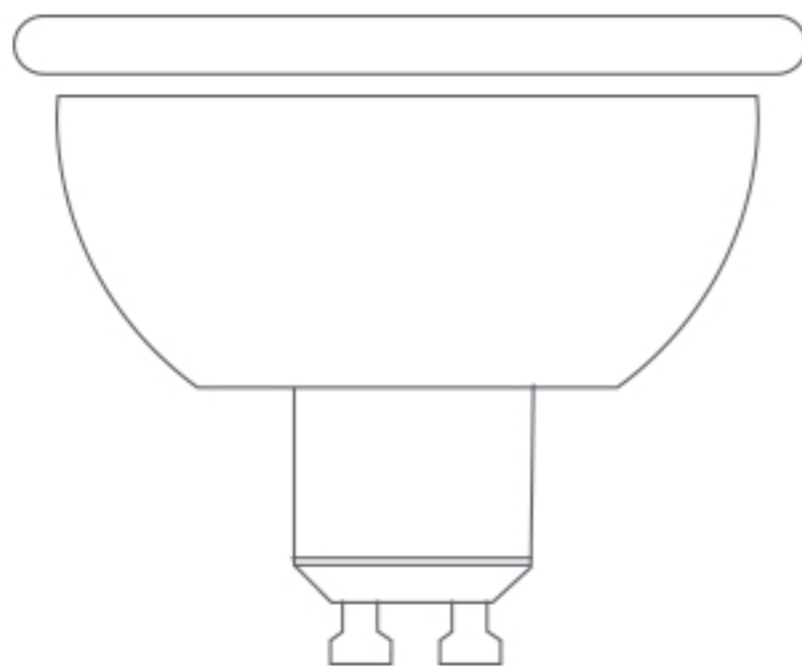

GU10 - 5W

DIFUSOR LUPA - DIMMABLE

COLOR AZUL

A+

DATOS TÉCNICOS

GU10

TERMOPLÁS

SMD 2835

38

DIMMABLE

1/10/100

PARAMETROS

Material
Tipo de Led
Angulo
Lúmenes
IP
P.F
C.R.I
Vida Útil
Voltaje
Frecuencia
Regulable

Termoplástico
SMD2835
38°
450Lm
20
>0,50
>80
30.000Hr
AC180-265V
50-60Hz
Si

Código

1137D

K°

AZUL

W

5W

450Lm

DESCRIPCIÓN DEL PRODUCTO

Nuestras bombillas microicas GU10 - 5W de colores, estan fabricada en termoplástico lo cual nos proporciona un tono y una luminosidad focalizada de muy alta calidad. Las bombillas GU10 - 5W de colores visualmente son muy atractivas para crear ambientes en bares y discotecas, destaca salas del hogar o como uso decorativo en cualquier espacio donde desees reproducir un tipo de color muy intenso. Y es que su potencia de 5W da una gran luminosidad, tiene un consumo muy bajo, gracias a la tecnología LED. Estas bombillas son la alternativa para sustituir a las antiguas GU10 halógenas tradicionales. Su instalación es muy sencilla, basta con retirar el halógeno tradicional y situar la nueva bombilla con casquillo GU10 con conexión directa a la red.

GU10 - 5W

DIFUSOR LUPA - DIMMABLE

COLOR AZUL

FOTOGRAFÍAS

MEDIDAS

OTRAS OPCIONES

Código

1131D
1138D