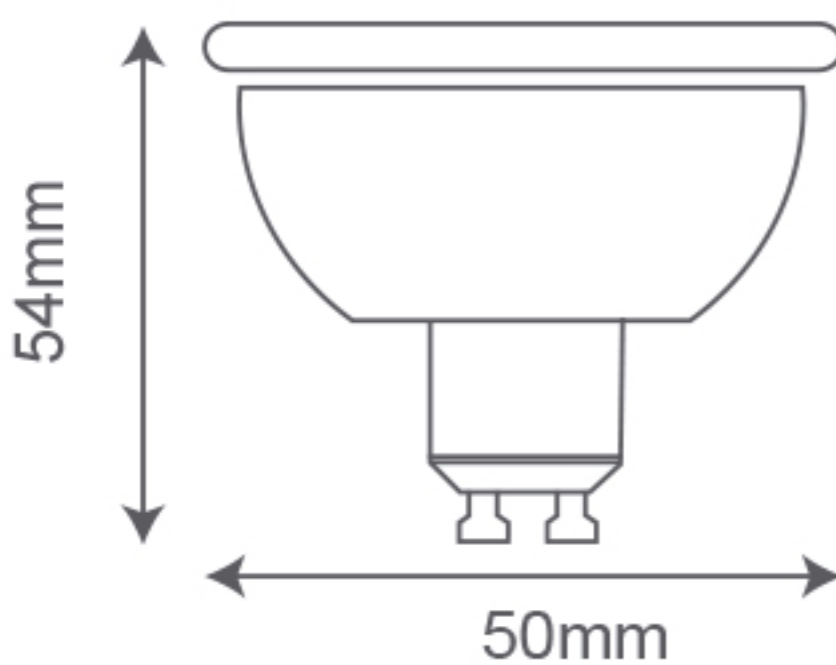

GU10 - 5W

DIFUSOR LUPA - DIMMABLE

COLOR AZUL

FOTOGRAFÍAS

MEDIDAS

OTRAS OPCIONES

Código

1131D
1138D