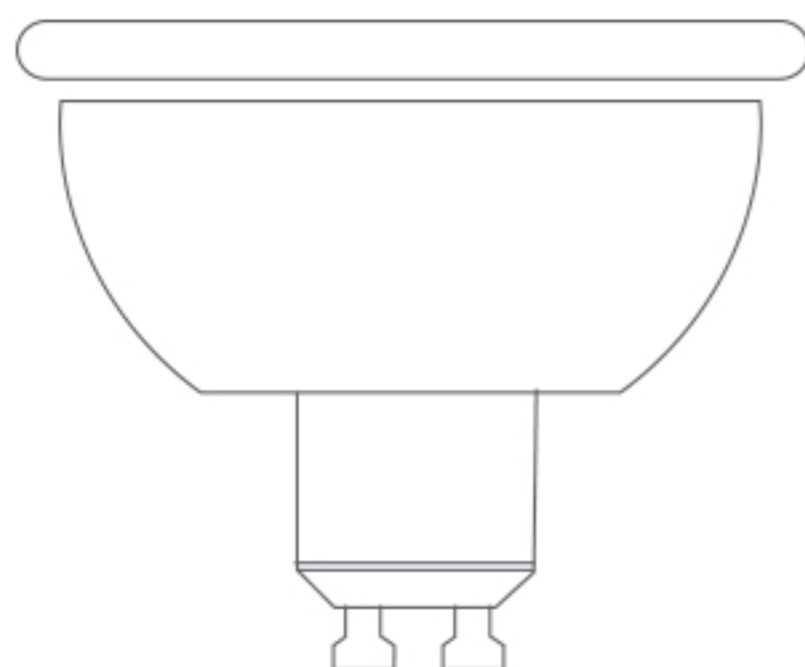

A+

GU10 - 5W

DIFUSOR LUPA - DIMMABLE

COLOR VERDE

DATOS TÉCNICOS

GU10

TERMOPLÁS

SMD 2835

38

DIMMABLE

1/10/100

PARAMETROS

Material
Tipo de Led
Angulo
Lúmenes
IP
P.F
C.R.I
Vida Útil
Voltaje
Frecuencia
Regulable

Termoplástico
SMD2835
38°
450Lm
20
>0,50
>80
30.000Hr
AC180-265V
50-60Hz
Si

Código

1138D

K°

VERDE

W

5W

450Lm

DESCRIPCIÓN DEL PRODUCTO

Nuestras bombillas microicas GU10 - 5W de colores, estan fabricada en termoplástico lo cual nos proporciona un tono y una luminosidad focalizada de muy alta calidad. Las bombillas GU10 - 5W de colores visualmente son muy atractivas para crear ambientes en bares y discotecas, destaca salas del hogar o como uso decorativo en cualquier espacio donde desees reproducir un tipo de color muy intenso. Y es que su potencia de 5W da una gran luminosidad, tiene un consumo muy bajo, gracias a la tecnología LED. Estas bombillas son la alternativa para sustituir a las antiguas GU10 halógenas tradicionales. Su instalación es muy sencilla, basta con retirar el halógeno tradicional y situar la nueva bombilla con casquillo GU10 con conexión directa a la red.

GU10 - 5W

DIFUSOR LUPA - DIMMABLE

COLOR VERDE

FOTOGRAFÍAS

MEDIDAS

OTRAS OPCIONES

Código

1131D
1137D