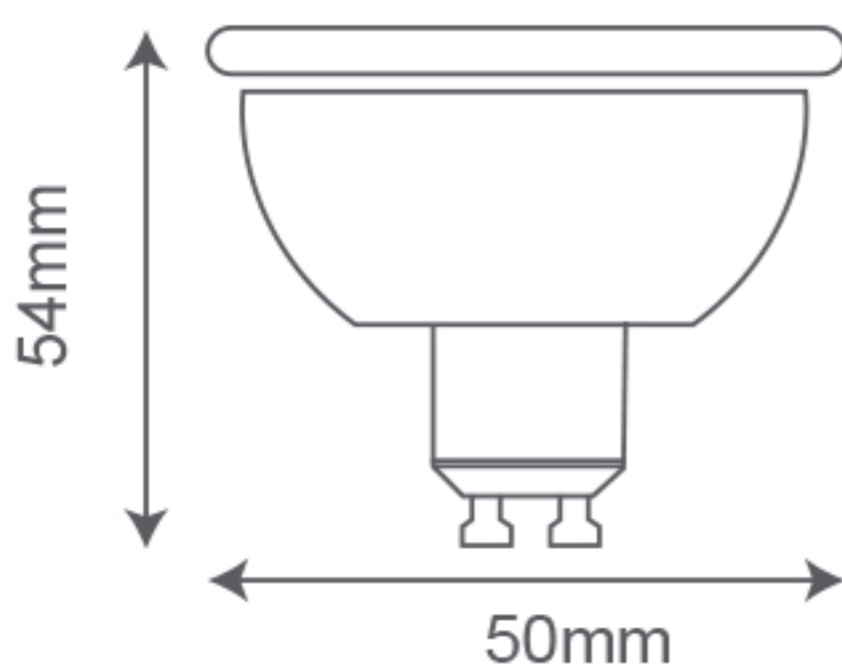

GU10 - 5W

DIFUSOR LUPA - DIMMABLE

COLOR VERDE

FOTOGRAFÍAS

MEDIDAS

OTRAS OPCIONES

Código

1131D
1137D