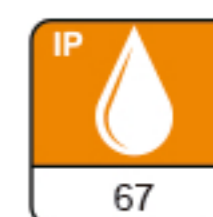

PROYECTOR MINI 30W

A++

DATOS TÉCNICOS

PARAMETROS

Material
Color
Tipo de Led
Vatios (W)
Lúmenes
IP
Angulo
Dimmable
P.F
C.R.I
Voltaje
Frecuencia
Vida Útil
Calificación Ener.

Aluminio / Plástico
Negro
SMD2835
30
3300Lm
67
120°
No
≥80
>0,90
AC85-265V
50-60Hz
30.000Hr
A++