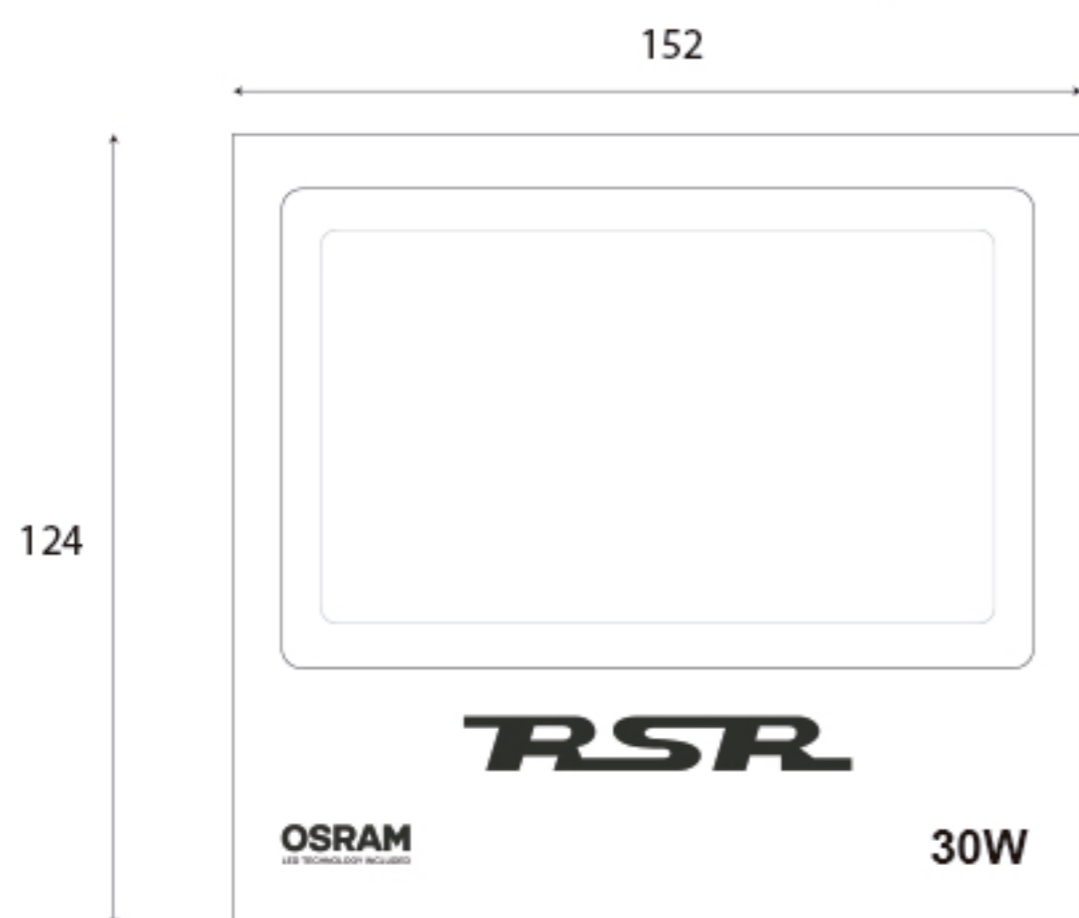

PROYECTOR MINI 30W

A++

DATOS TÉCNICOS

PARAMETROS

Material
Color
Tipo de Led
Vatios (W)
Lúmenes
IP
Angulo
Dimmable
P.F
C.R.I
Voltaje
Frecuencia
Vida Útil
Calificación Ener.

Aluminio / Plástico
Negro
SMD2835
30
3300Lm
67
120°
No
≥80
>0,90
AC85-265V
50-60Hz
30.000Hr
A++

Código

K°

W

7403
7404
7405

3000
4500
6000

30W

3.300Lm

OSRAM
LED TECHNOLOGY INCLUDED