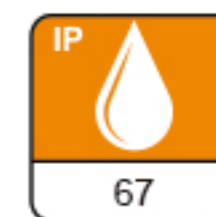

### PARAMETROS

Material  
Color  
Tipo de Led  
Vatios (W)  
Lúmenes  
IP  
Angulo  
Dimmable  
P.F  
C.R.I  
Voltaje  
Frecuencia  
Vida Útil  
Calificación Ener.

Aluminio / Plástico  
Negro  
SMD2835  
20  
2200Lm  
67  
120°  
No  
≥80  
>0,90  
AC85-265V  
50-60Hz  
30.000Hr  
A++