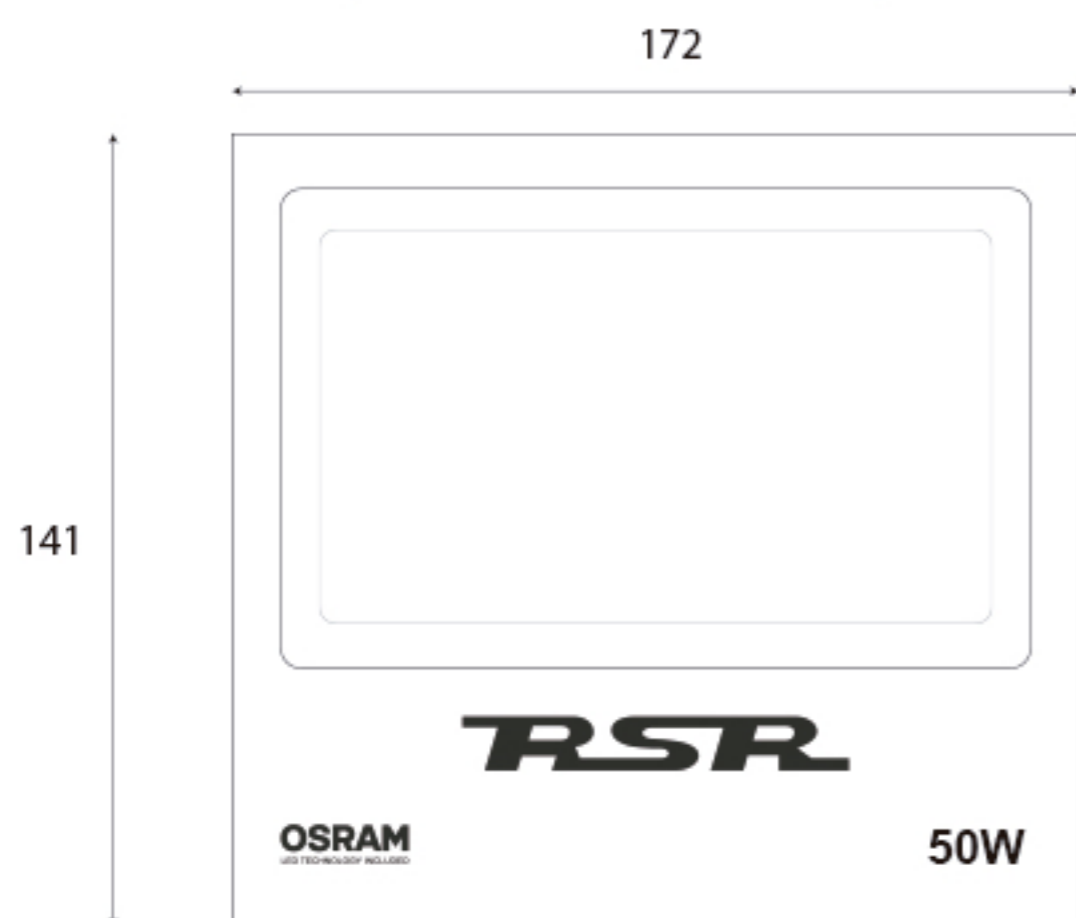

PROYECTOR MINI 50W

DATOS TÉCNICOS

PARAMETROS

Material
Color
Tipo de Led
Vatios (W)
Lúmenes
IP
Angulo
Dimmable
P.F
C.R.I
Voltaje
Frecuencia
Vida Útil
Calificación Ener.

Aluminio / Plástico
Negro
SMD2835
50
5500Lm
67
120°
No
≥80
>0,90
AC85-265V
50-60Hz
30.000Hr
A++

Código

K°

W

7433
7434
7435

3000
4500
6000

50W

5.500Lm

OSRAM
LED TECHNOLOGY INCLUDED