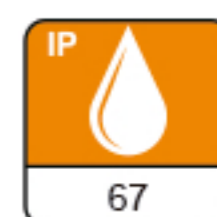

PROYECTOR MINI 50W

DATOS TÉCNICOS

PARAMETROS

Material
Color
Tipo de Led
Vatios (W)
Lúmenes
IP
Angulo
Dimmable
P.F
C.R.I
Voltaje
Frecuencia
Vida Útil
Calificación Ener.

Aluminio / Plástico
Negro
SMD2835
50
5500Lm
67
120°
No
≥80
>0,90
AC85-265V
50-60Hz
30.000Hr
A++