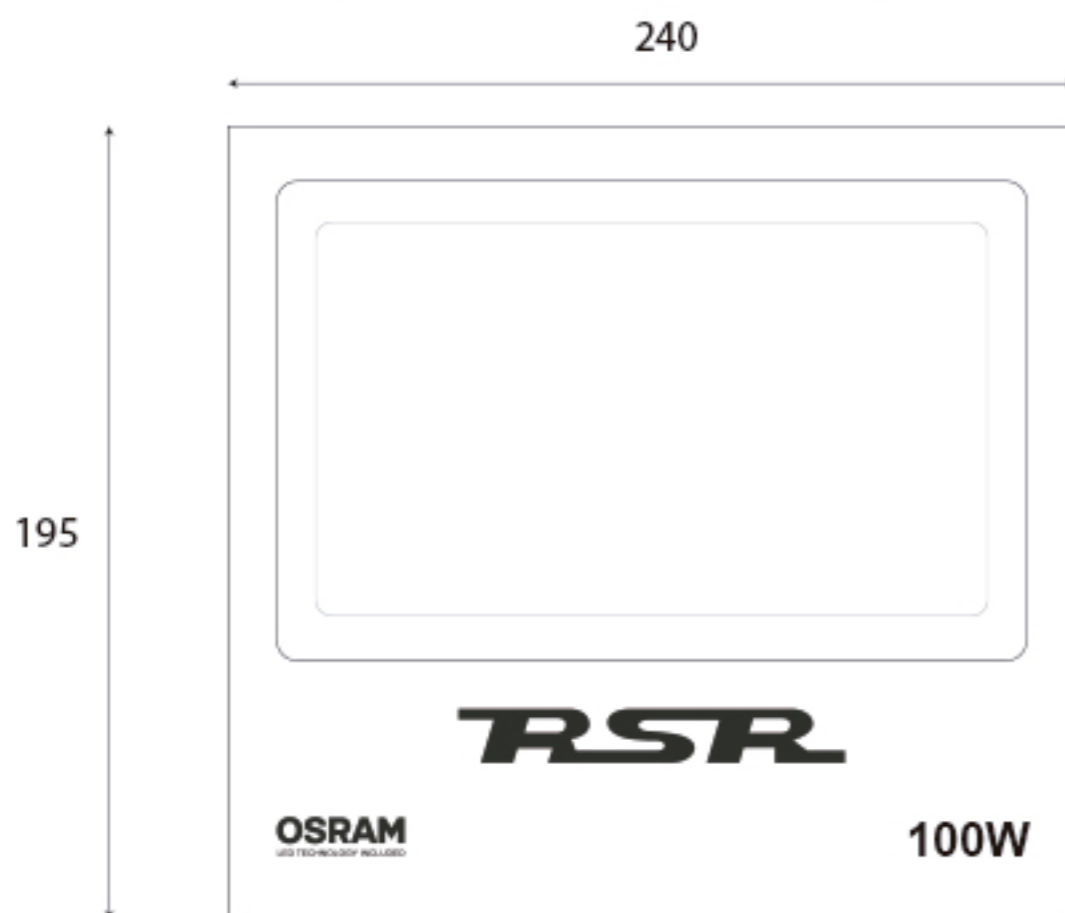

PROYECTOR MINI 100W

DATOS TÉCNICOS

PARAMETROS

Material
Color
Tipo de Led
Vatios (W)
Lúmenes
IP
Angulo
Dimmable
P.F
C.R.I
Voltaje
Frecuencia
Vida Útil
Calificación Ener.

Aluminio / Plástico
Negro
SMD2835
100
11.300Lm
67
120°
No
≥80
>0,90
AC85-265V
50-60Hz
30.000Hr
A++

Código

K°

W

7443
7444
7445

3000
4500
6000

100W 11.300Lm

OSRAM
LED TECHNOLOGY INCLUDED

DESCRIPCIÓN DEL PRODUCTO