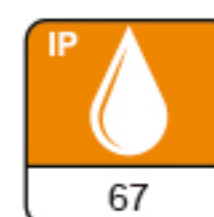

### PARAMETROS

Material  
Color  
Tipo de Led  
Vatios (W)  
Lúmenes  
IP  
Angulo  
Dimmable  
P.F  
C.R.I  
Voltaje  
Frecuencia  
Vida Útil  
Calificación Ener.

Aluminio / Plástico  
Negro  
SMD2835  
150  
16.500Lm  
67  
120°  
No  
≥80  
>0,90  
AC85-265V  
50-60Hz  
30.000Hr  
A++