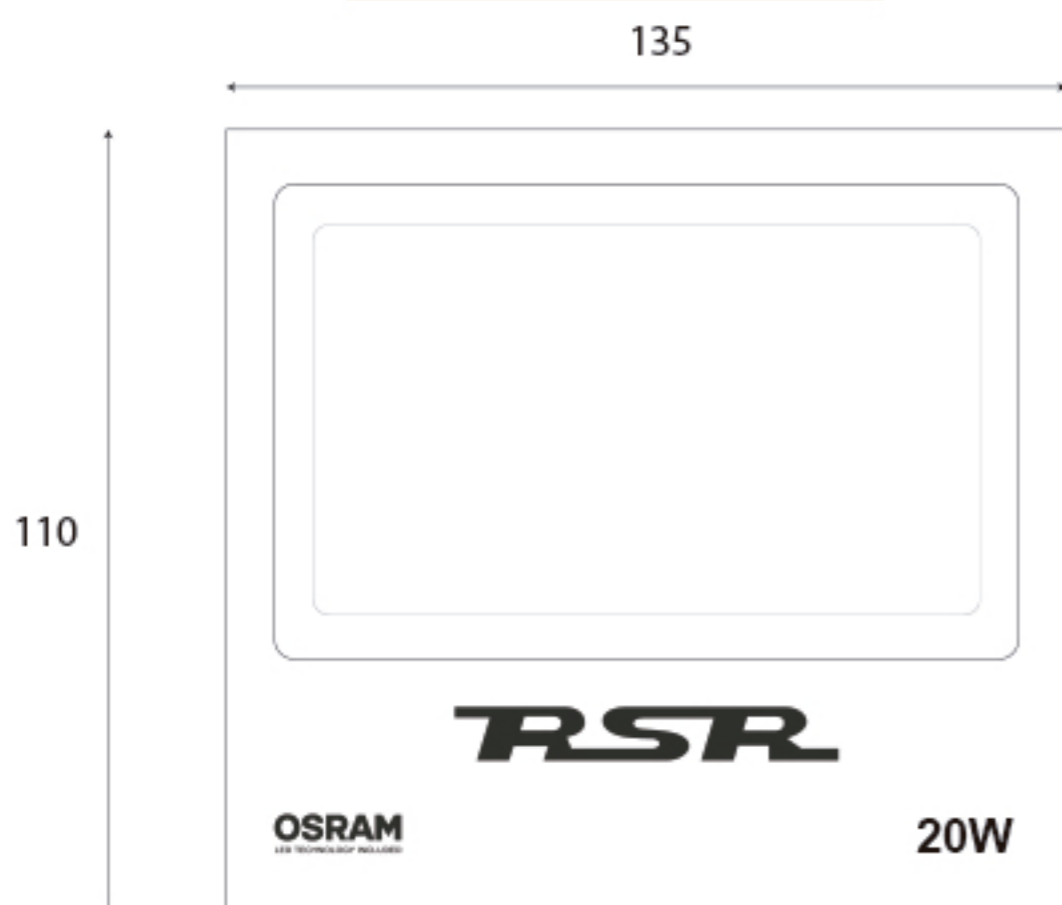

PROYECTOR MINI 20W

DATOS TÉCNICOS

PARAMETROS

Material
Color
Tipo de Led
Vatios (W)
Lúmenes
IP
Angulo
Dimmable
P.F
C.R.I
Voltaje
Frecuencia
Vida Útil
Calificación Ener.

Aluminio / Plástico
Negro
SMD2835
20
2200Lm
67
120°
No
≥80
>0,90
AC85-265V
50-60Hz
30.000Hr
A++

Código

K°

W

7613
7614
7615

3000
4500
6000

20W

2.200Lm

OSRAM
LED TECHNOLOGY INCLUDED