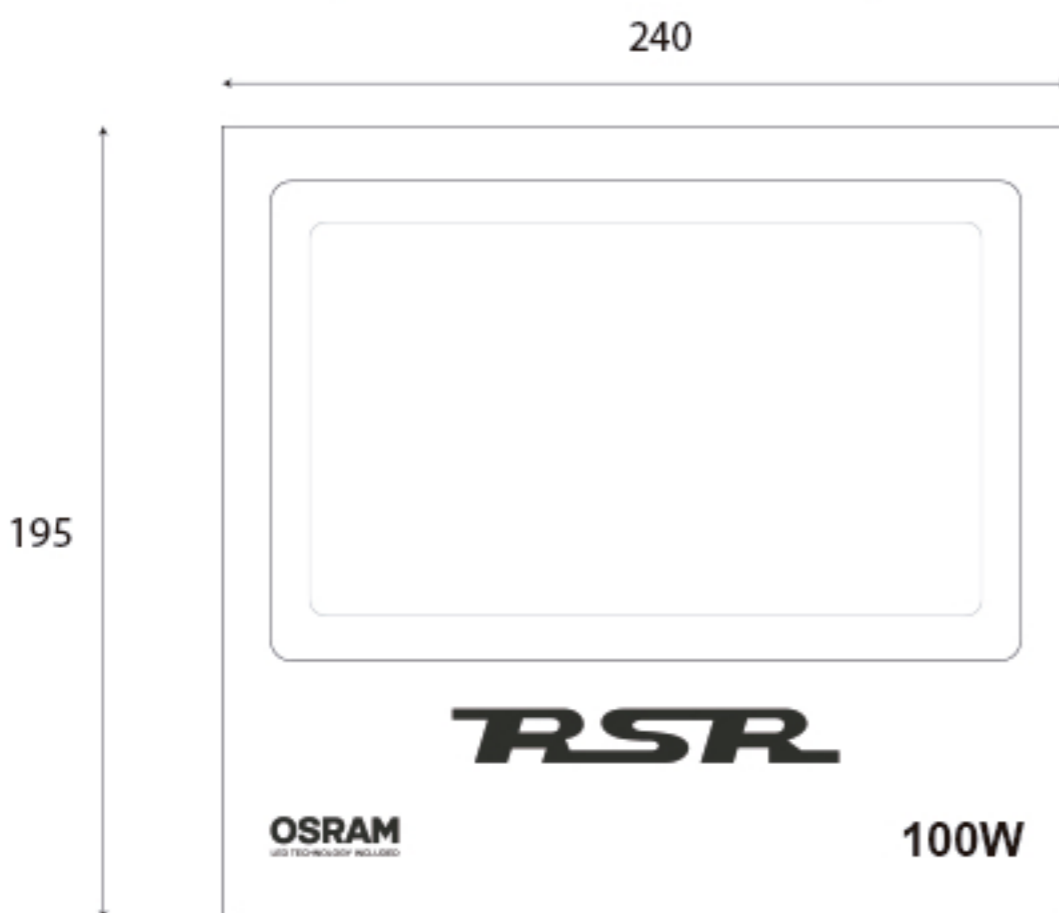

### PARAMETROS

Material  
Color  
Tipo de Led  
Vatios (W)  
Lúmenes  
IP  
Angulo  
Dimmable  
P.F  
C.R.I  
Voltaje  
Frecuencia  
Vida Útil  
Calificación Ener.

Aluminio / Plástico  
Negro  
SMD2835  
100  
11.300Lm  
67  
120°  
No  
≥80  
>0,90  
AC85-265V  
50-60Hz  
30.000Hr  
A++