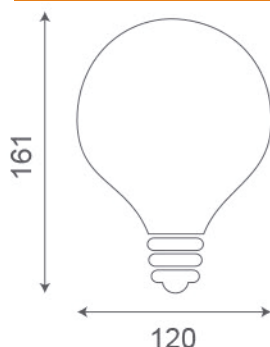

G120 GLOBO BLANCO

DIMENSIONES DEL PRODUCTO

DATOS TÉCNICOS

Código	Kº	≥ 0,60	NO	W	IC DRIVER	Lm
0683B 0684B	2700 4000	≥ 0,60	NO	7 W	IC DRIVER	750Lm
0683BD 0684BD	2700 4000	≥ 0,60	SI	7 W	IC DRIVER	690Lm
0693BD 0694BD 0696BD	2700 4000 6000	≥ 0,60	SI	12 W	IC DRIVER	1200Lm

DESCRIPCIÓN DEL PRODUCTO

La G120Globo Blanco pertenecen a la categoría de las bombillas decorativas, la letra (G) quiere decir GLOBO (G120) siendo esta su designación específica. Fabricada en cristal con acabado blanco mate.