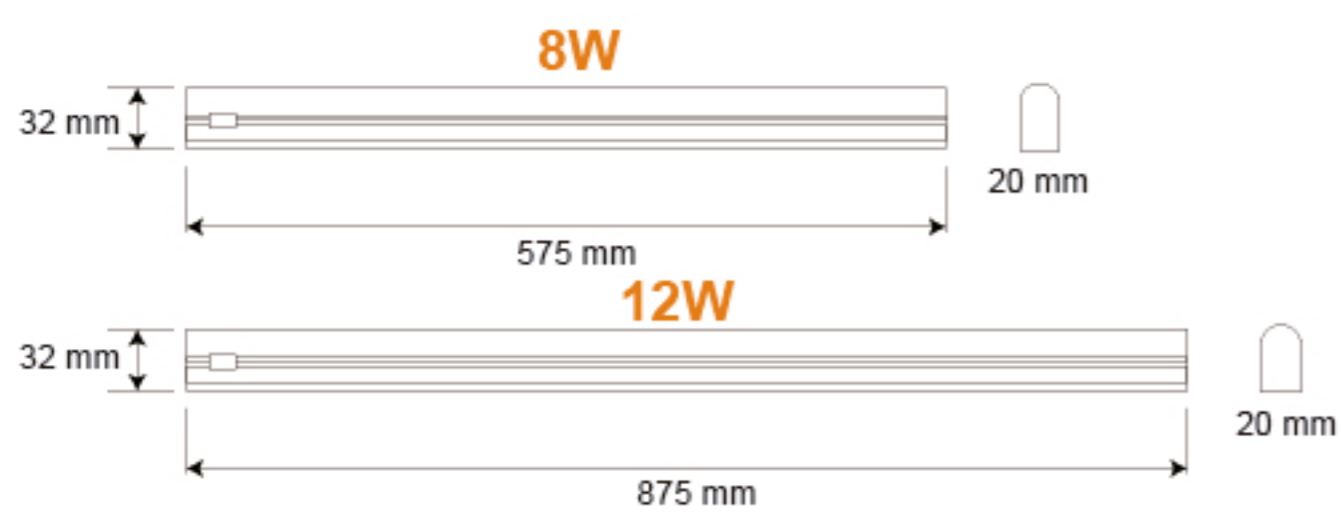

T5 REGLETA

DATOS TÉCNICOS

Código	Kº	W	
5013	3000	8W	640Lm
5014	4500		
5016	6000		
5023	3000	12W	960Lm
5024	4500		
5026	6000		
5033	3000	18W	1440Lm
5034	4500		
5036	6000		

PARAMETROS

Material
Tipo de Led
Angulo
Lm/W
IP
P.F
C.R.I
Vida Útil
Voltaje
Regulable

Plástico
SMD2835
140º
80
20
>0,97
>0,80
30.000Hr
AC220-240V
No

DESCRIPCIÓN DEL PRODUCTO

La **Regleta T5** es óptima para sustituir las tradicionales y realizar montajes en una gran diversidad de instalaciones como oficinas, fábricas, supermercados, almacenes, parkings, túneles, hornacinas o terrazas y para uso residencial. Esta luminaria ofrece una solución que combina calidad, ahorro de energía y mantenimiento. Ofrece una iluminación homogénea gracias al ángulo de apertura de 120°. El acabado opal de la luminaria reduce el deslumbramiento. La **Regleta T5** esta diseñada con materiales resistentes al agua, al polvo y a la corrosión. Cuenta con un cable conector para alimentar la regleta. Su driver está integrado en el interior de la regleta.

La **Regleta T5** incorpora un conector para unir en serie varias regletas. Se recomienda unir hasta un máximo de 5 regletas para formar una cadena de 6 metros de longitud.

PRODUCTO

T5 REGLETA

MEDIDAS

ACCESORIOS

COD. 5100 - Unión Lineal

COD. 5101- Unión Lineal 500 mm

COD. 5102 - Unión Lineal 1000 mm