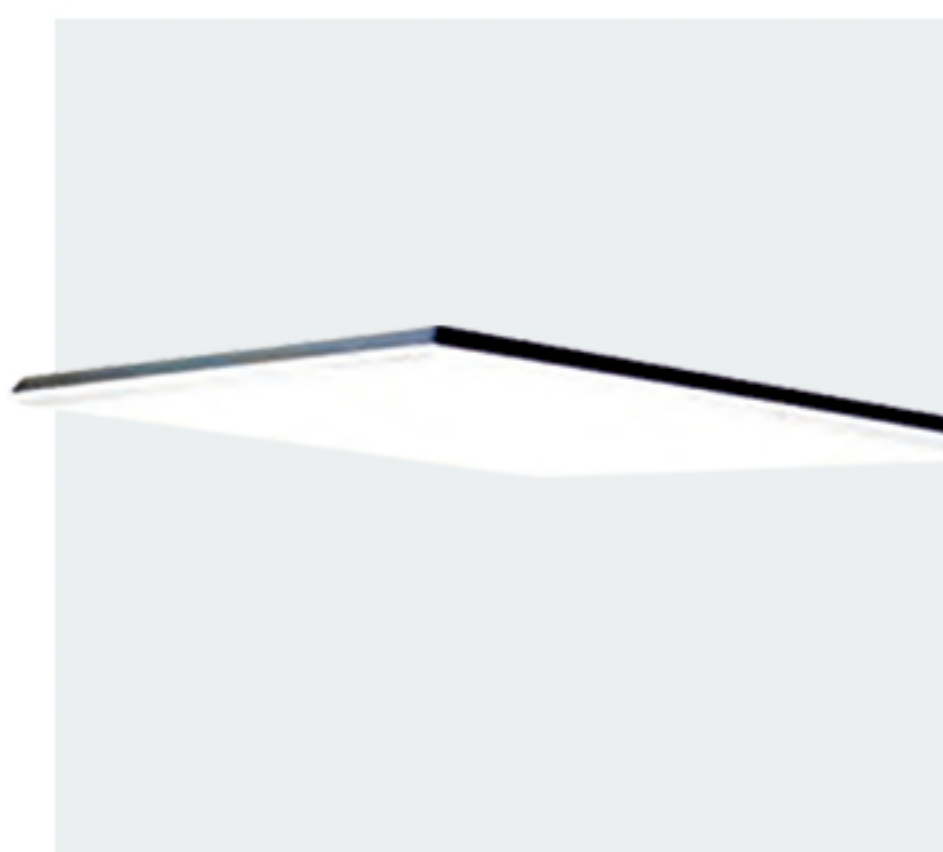

P.F.

≥ 0,60

CODIGOS Y TONALIDADES

COD 6603 - 3000°K

COD 6604 - 4500°K

COD 6606 - 6000°K

DESCRIPCIÓN DEL PRODUCTO

El **PANEL LED 60x60x3cm** es fabricado en un elegante, marco de aluminio lacado en blanco. Con un arranque inmediato, sin ruidos y sin parpadeos. Su nuevo diseño con 3 cm. de profundidad, permiten colocar todos los chips en la parte superior del panel. La carcasa exterior no se daña; sin rayos infrarrojos; fácil de instalar; sin plomo o mercurio; favorable para el medio ambiente.

VENTAJAS DEL PRODUCTO

El **PANEL LED 60x60x3cm**, consumen un 55% menos, no requieren ningún tipo de mantenimiento, con lo que evitamos sustituciones de cebadores o reactancias. Lo que hace que el panel sea mucho más ligero y manejable. Gracias a su distribución de los chips en la parte superior del panel se obtiene una iluminación mas homogénea, para evitar los problemas de sombras o manchas en el mismo.

ÁREAS DE APLICACIÓN

Este **PANEL LED 60x60x3cm** es la elección ideal para todo tipo de espacios como oficinas, centros comerciales, almacenes, restaurantes, supermercados, museos, etc., así como en viviendas y residencias.

PANEL LED - 48W

60X60X3cm

ESTRUCTURA

ESPECIFICACIONES TÉCNICAS

Lúmenes	4.200Lm
On/Off	30.000
Material	Alum/PVC
ángulo	120°
Voltaje	AC165-265v
Vida Útil	30.000Hr
C.R.I	>80
P.F	>0,60
IP	44
Regulable	NO

El PANEL LED 60x60x3cm cuenta con una línea muy cuidada, ofreciendo un acabado y diseño excepcional. Con una Potencia de: 48W obtendremos una iluminación de calidad con un consumo mínimo gracias a su vida útil de 30.000 Horas. Su fuente lumínica ofrece un flujo luminoso de 4200 lm proporcionando una iluminación constante e instantánea.