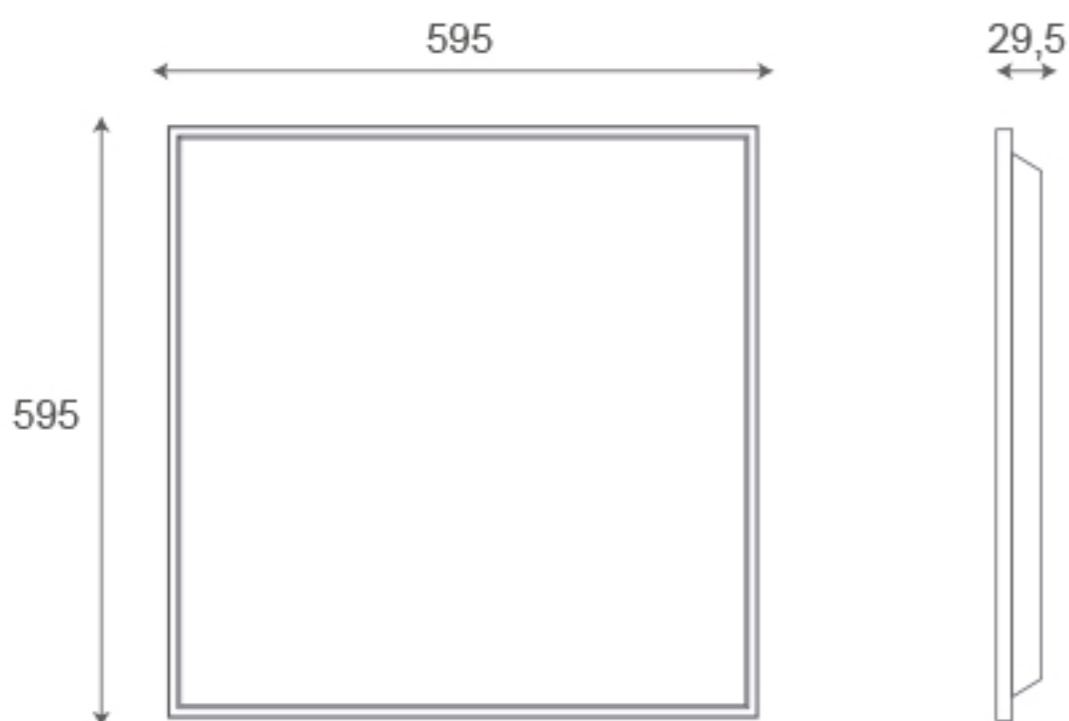

ÁREAS DE APLICACIÓN

Este **PANEL LED 60x60x3cm** es la elección ideal para todo tipo de espacios como oficinas, centros comerciales, almacenes, restaurantes, supermercados, museos, etc., así como en viviendas y residencias.

PANEL LED - 48W

60X60X3cm

ESTRUCTURA

ESPECIFICACIONES TÉCNICAS

Lúmenes	4.200Lm
On/Off	30.000
Material	Alum/PVC
ángulo	120°
Voltaje	AC165-265v
Vida Útil	30.000Hr
C.R.I	>80
P.F	>0,60
IP	44
Regulable	NO

El PANEL LED 60x60x3cm cuenta con una línea muy cuidada, ofreciendo un acabado y diseño excepcional. Con una Potencia de: 48W obtendremos una iluminación de calidad con un consumo mínimo gracias a su vida útil de 30.000 Horas. Su fuente lumínica ofrece un flujo luminoso de 4200 lm proporcionando una iluminación constante e instantánea.