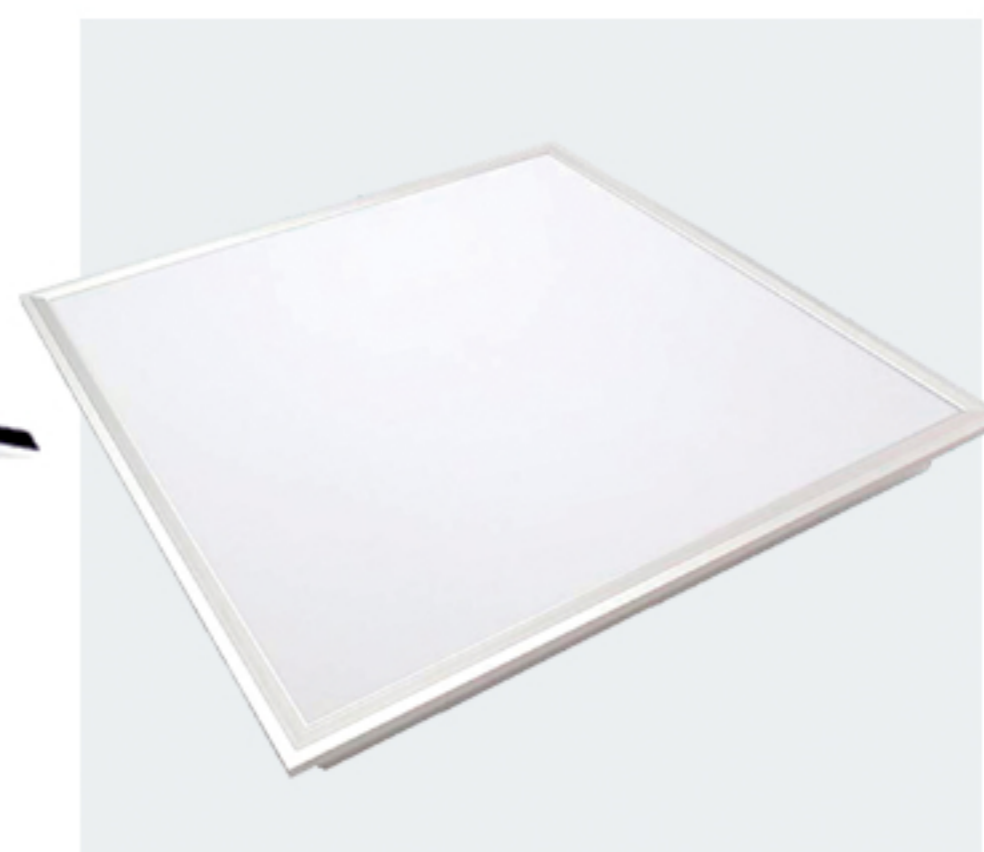

PANEL LED - 48W 60X60X3cm

A+

DATOS TÉCNICOS

ALUM/PVC

SMD 2835

44

120

IC DRIVER

P.F.

≥ 0,60

CODIGOS Y TONALIDADES

COD 6603 - 3000°K

COD 6604 - 4500°K

COD 6606 - 6000°K

DESCRIPCIÓN DEL PRODUCTO

El **PANEL LED 60x60x3cm** es fabricado en un elegante, marco de aluminio lacado en blanco. Con un arranque inmediato, sin ruidos y sin parpadeos. Su nuevo diseño con 3 cm. de profundidad, permiten colocar todos los chips en la parte superior del panel. La carcasa exterior no se daña; sin rayos infrarrojos; fácil de instalar; sin plomo o mercurio; favorable para el medio ambiente.

VENTAJAS DEL PRODUCTO

El **PANEL LED 60x60x3cm**, consumen un 55% menos, no requieren ningún tipo de mantenimiento, con lo que evitamos sustituciones de cebadores o reactancias. Lo que hace que el panel sea mucho más ligero y manejable. Gracias a su distribución de los chips en la parte superior del panel se obtiene una iluminación mas homogénea, para evitar los problemas de sombras o manchas en el mismo.

ÁREAS DE APLICACIÓN

Este **PANEL LED 60x60x3cm** es la elección ideal para todo tipo de espacios como oficinas, centros comerciales, almacenes, restaurantes, supermercados, museos, etc., así como en viviendas y residencias.