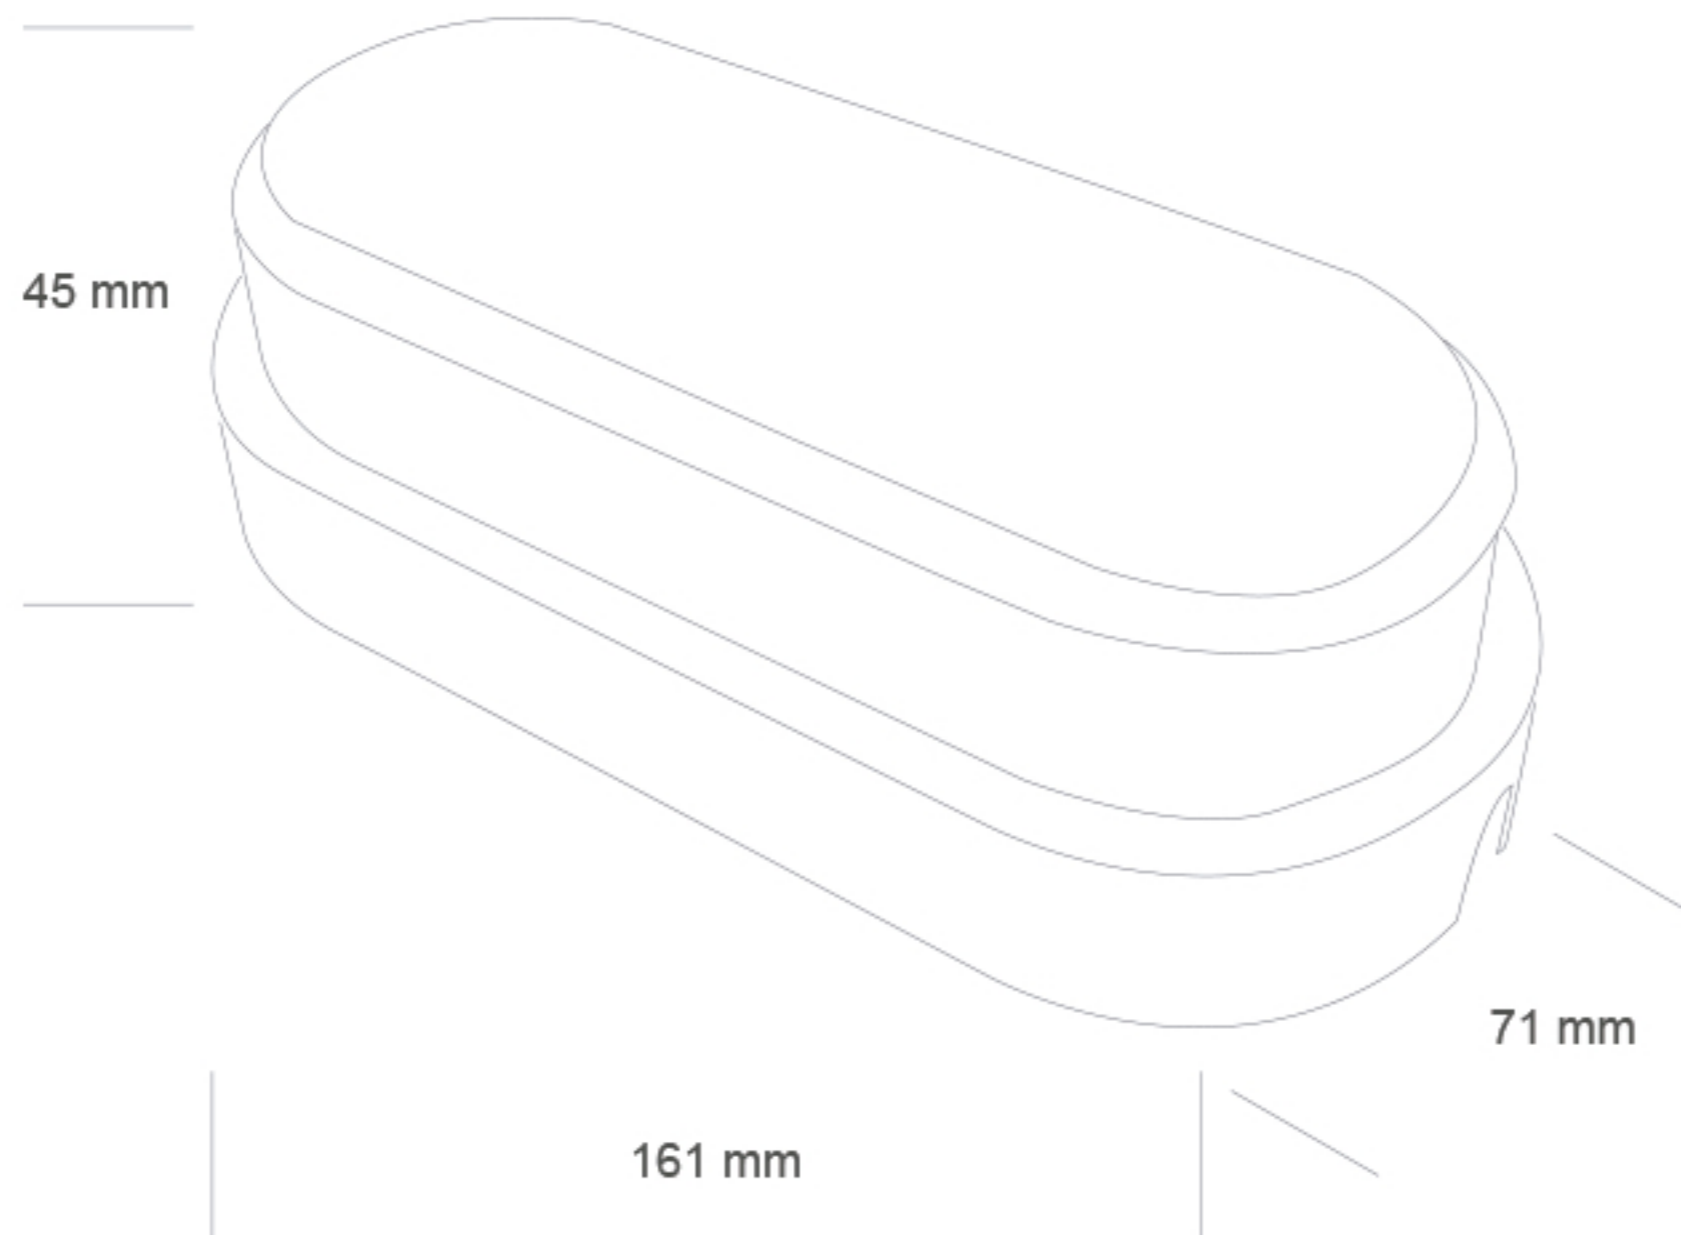

### DATOS TÉCNICOS

TERMOPLÁST

SUPERFICIE

SMD

90

120°

65

### MEDIDAS